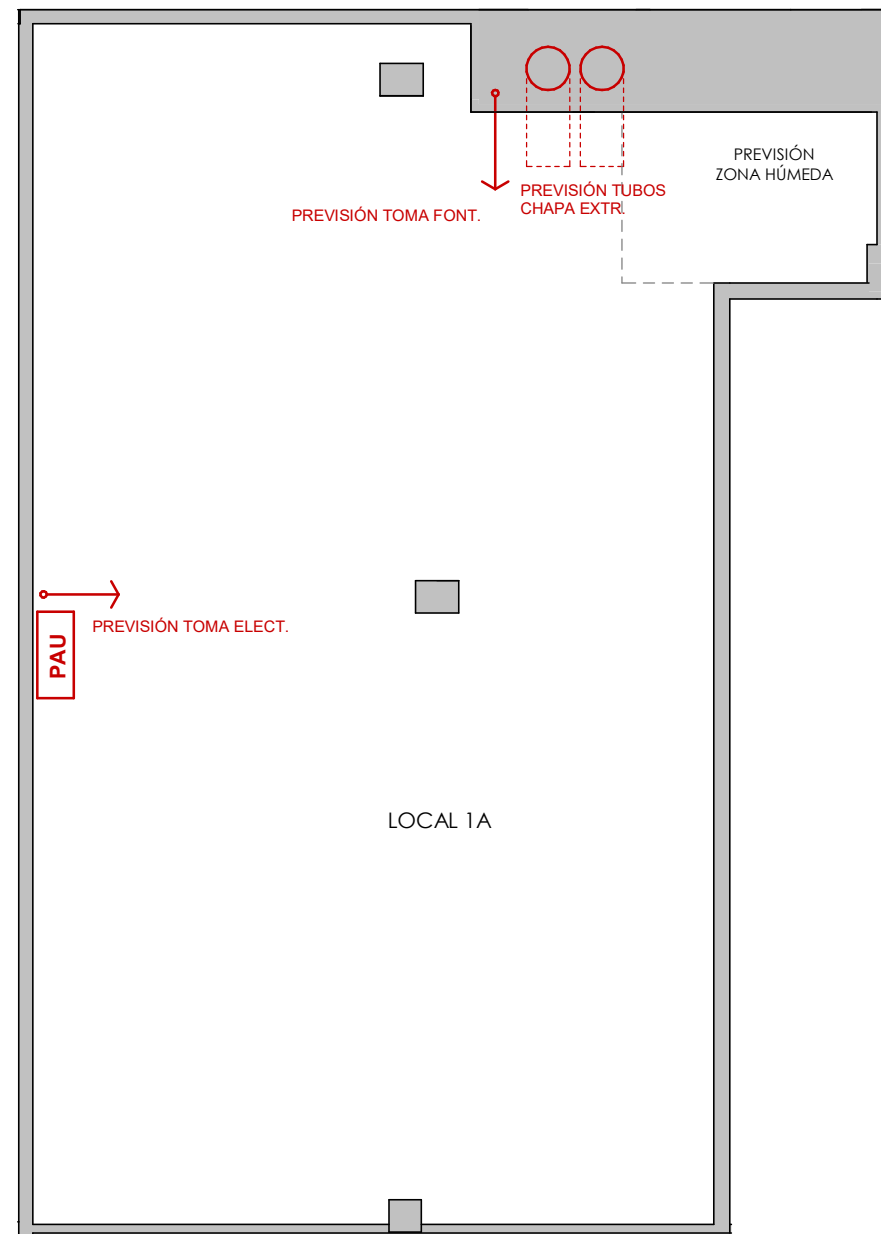

# Suite Valdemoro 2

## LOCAL COMERCIAL 1A

### SUPERFICIES CONSTRUIDAS

Total superficie construida interior 71.62 m<sup>2</sup>