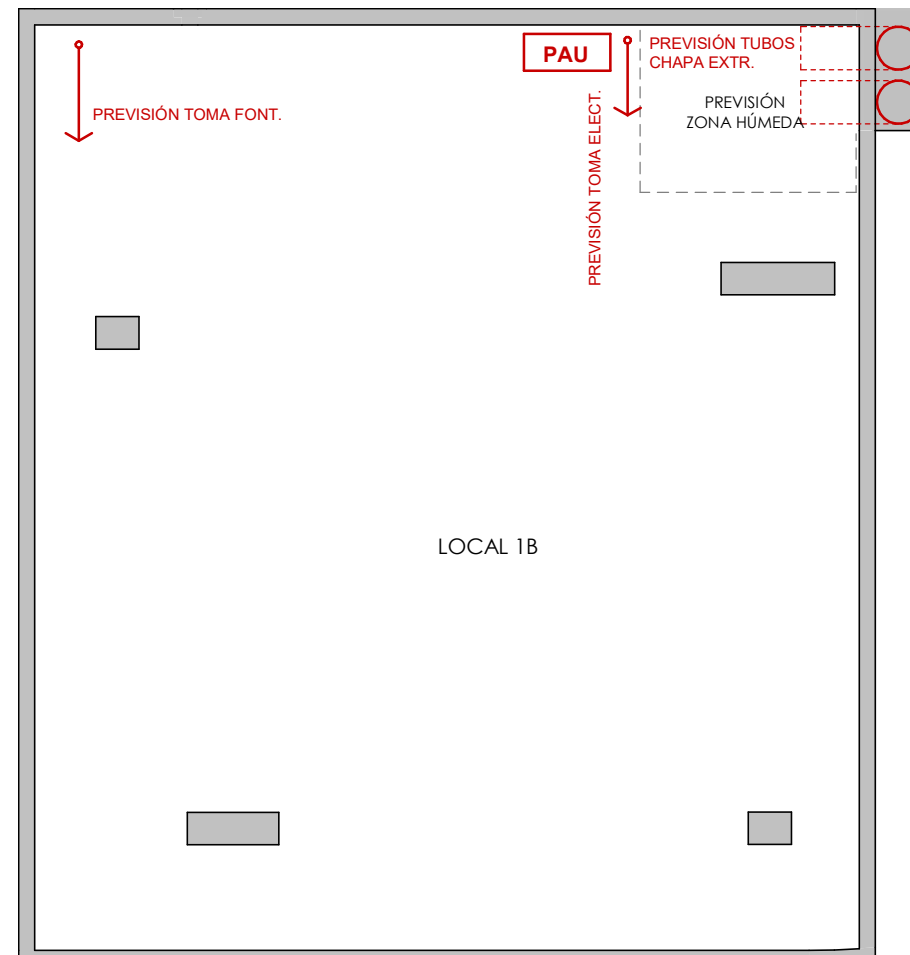

# Suite Valdemoro 2

## LOCAL COMERCIAL 1B

### SUPERFICIES CONSTRUIDAS

Total superficie construida interior 67.00 m<sup>2</sup>

CALLE LILI ALVAREZ

**brosh**  
casas que dan vida